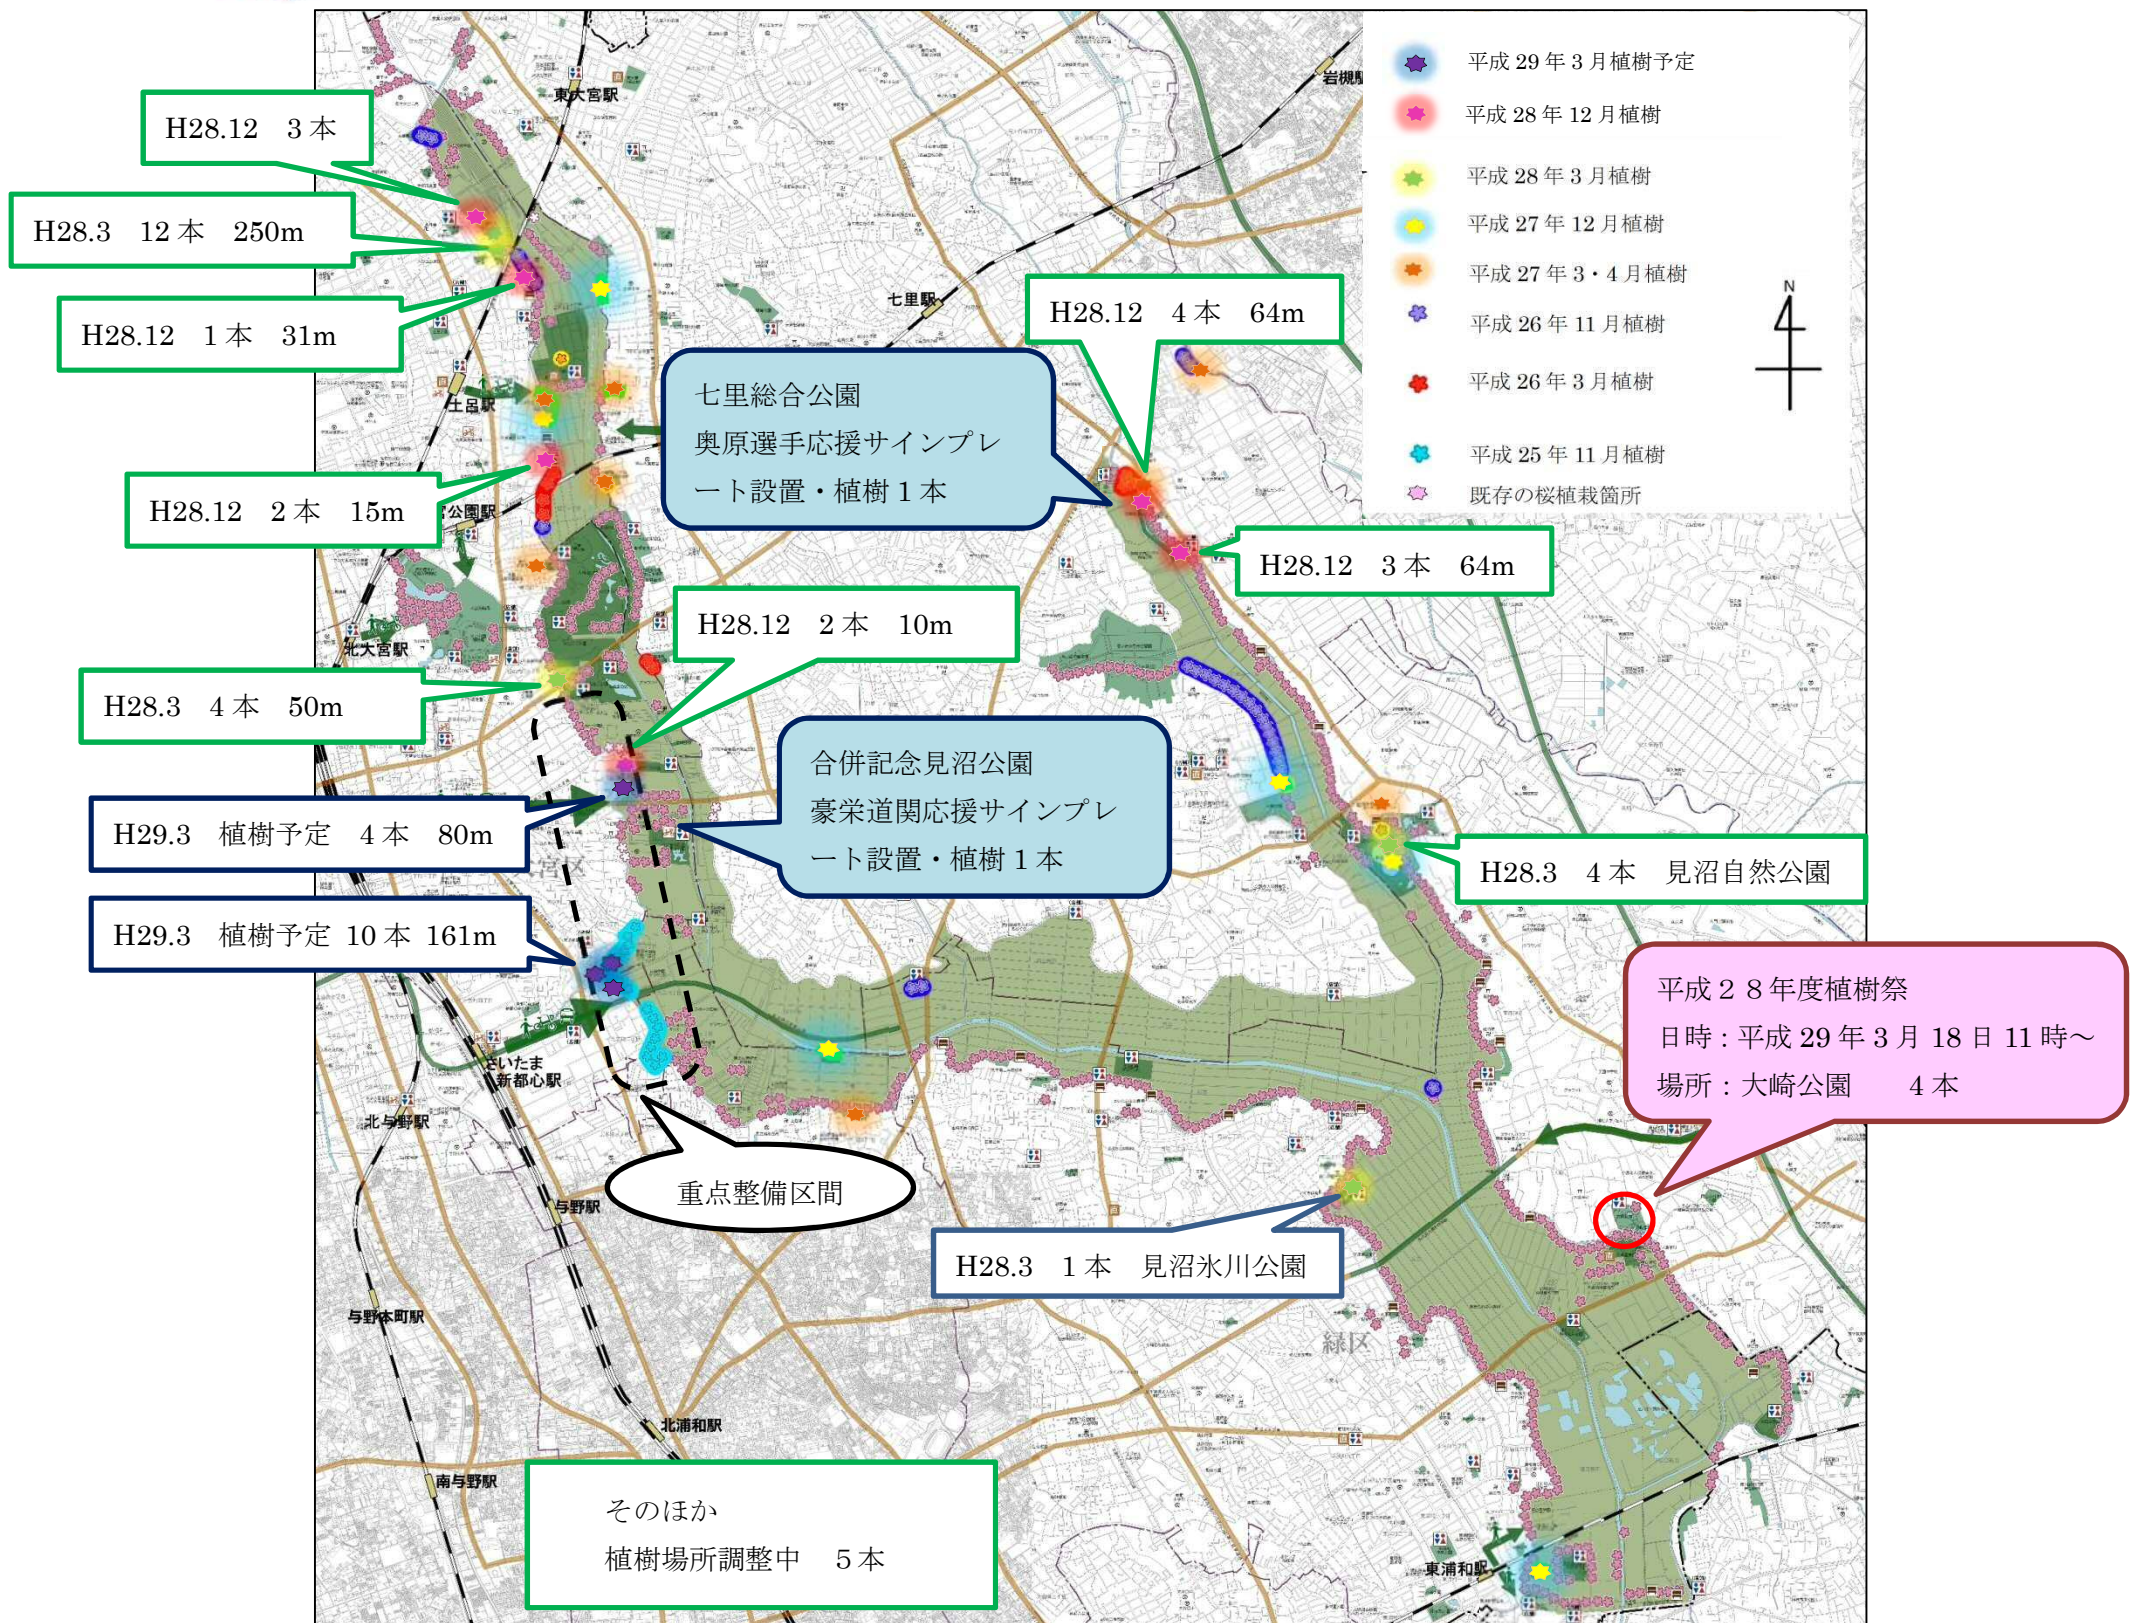

これまでの植樹の状況について

平成28年度植樹祭
日時：平成29年3月18日11時～
場所：大崎公園 4本

■ 植樹実績

平成28年12月現在

		西縁	東縁	通船堀	桜回廊計	分水通り	公園・緑地・その他	合計
本数	平成24年度まで	993本	693本	127本	1,813本			
	平成25年度実績	76本	9本		85本		47本	132本
	平成26年度実績	24本			24本	44本	54本	122本
	平成27年度実績	24本			24本	6本	25本	55本
	平成28年度実績(植樹予定含む)	22本	7本		29本		11本	40本
	プロジェクト実績(植樹予定含む)	146本	16本		162本	50本	137本	349本
	合計	1,139本	709本	127本	1,975本	50本	137本	2,156本

距離	平成24年度まで	11.1km	6.3km	0.8km	18.2km		
	平成25年度実績	0.9km	0.1km		1.0km		
	平成26年度実績	0.2km			0.2km		
	平成27年度実績	0.4km			0.4km		
	平成28年度実績(植樹予定含む)	0.3km	0.1km		0.4km		
	プロジェクト実績(植樹予定含む)	1.8km	0.2km		2.0km		
	合計	12.6km	6.4km	0.8km	20.2km		

※他に川口市部分に0.9km、96本植栽されている。