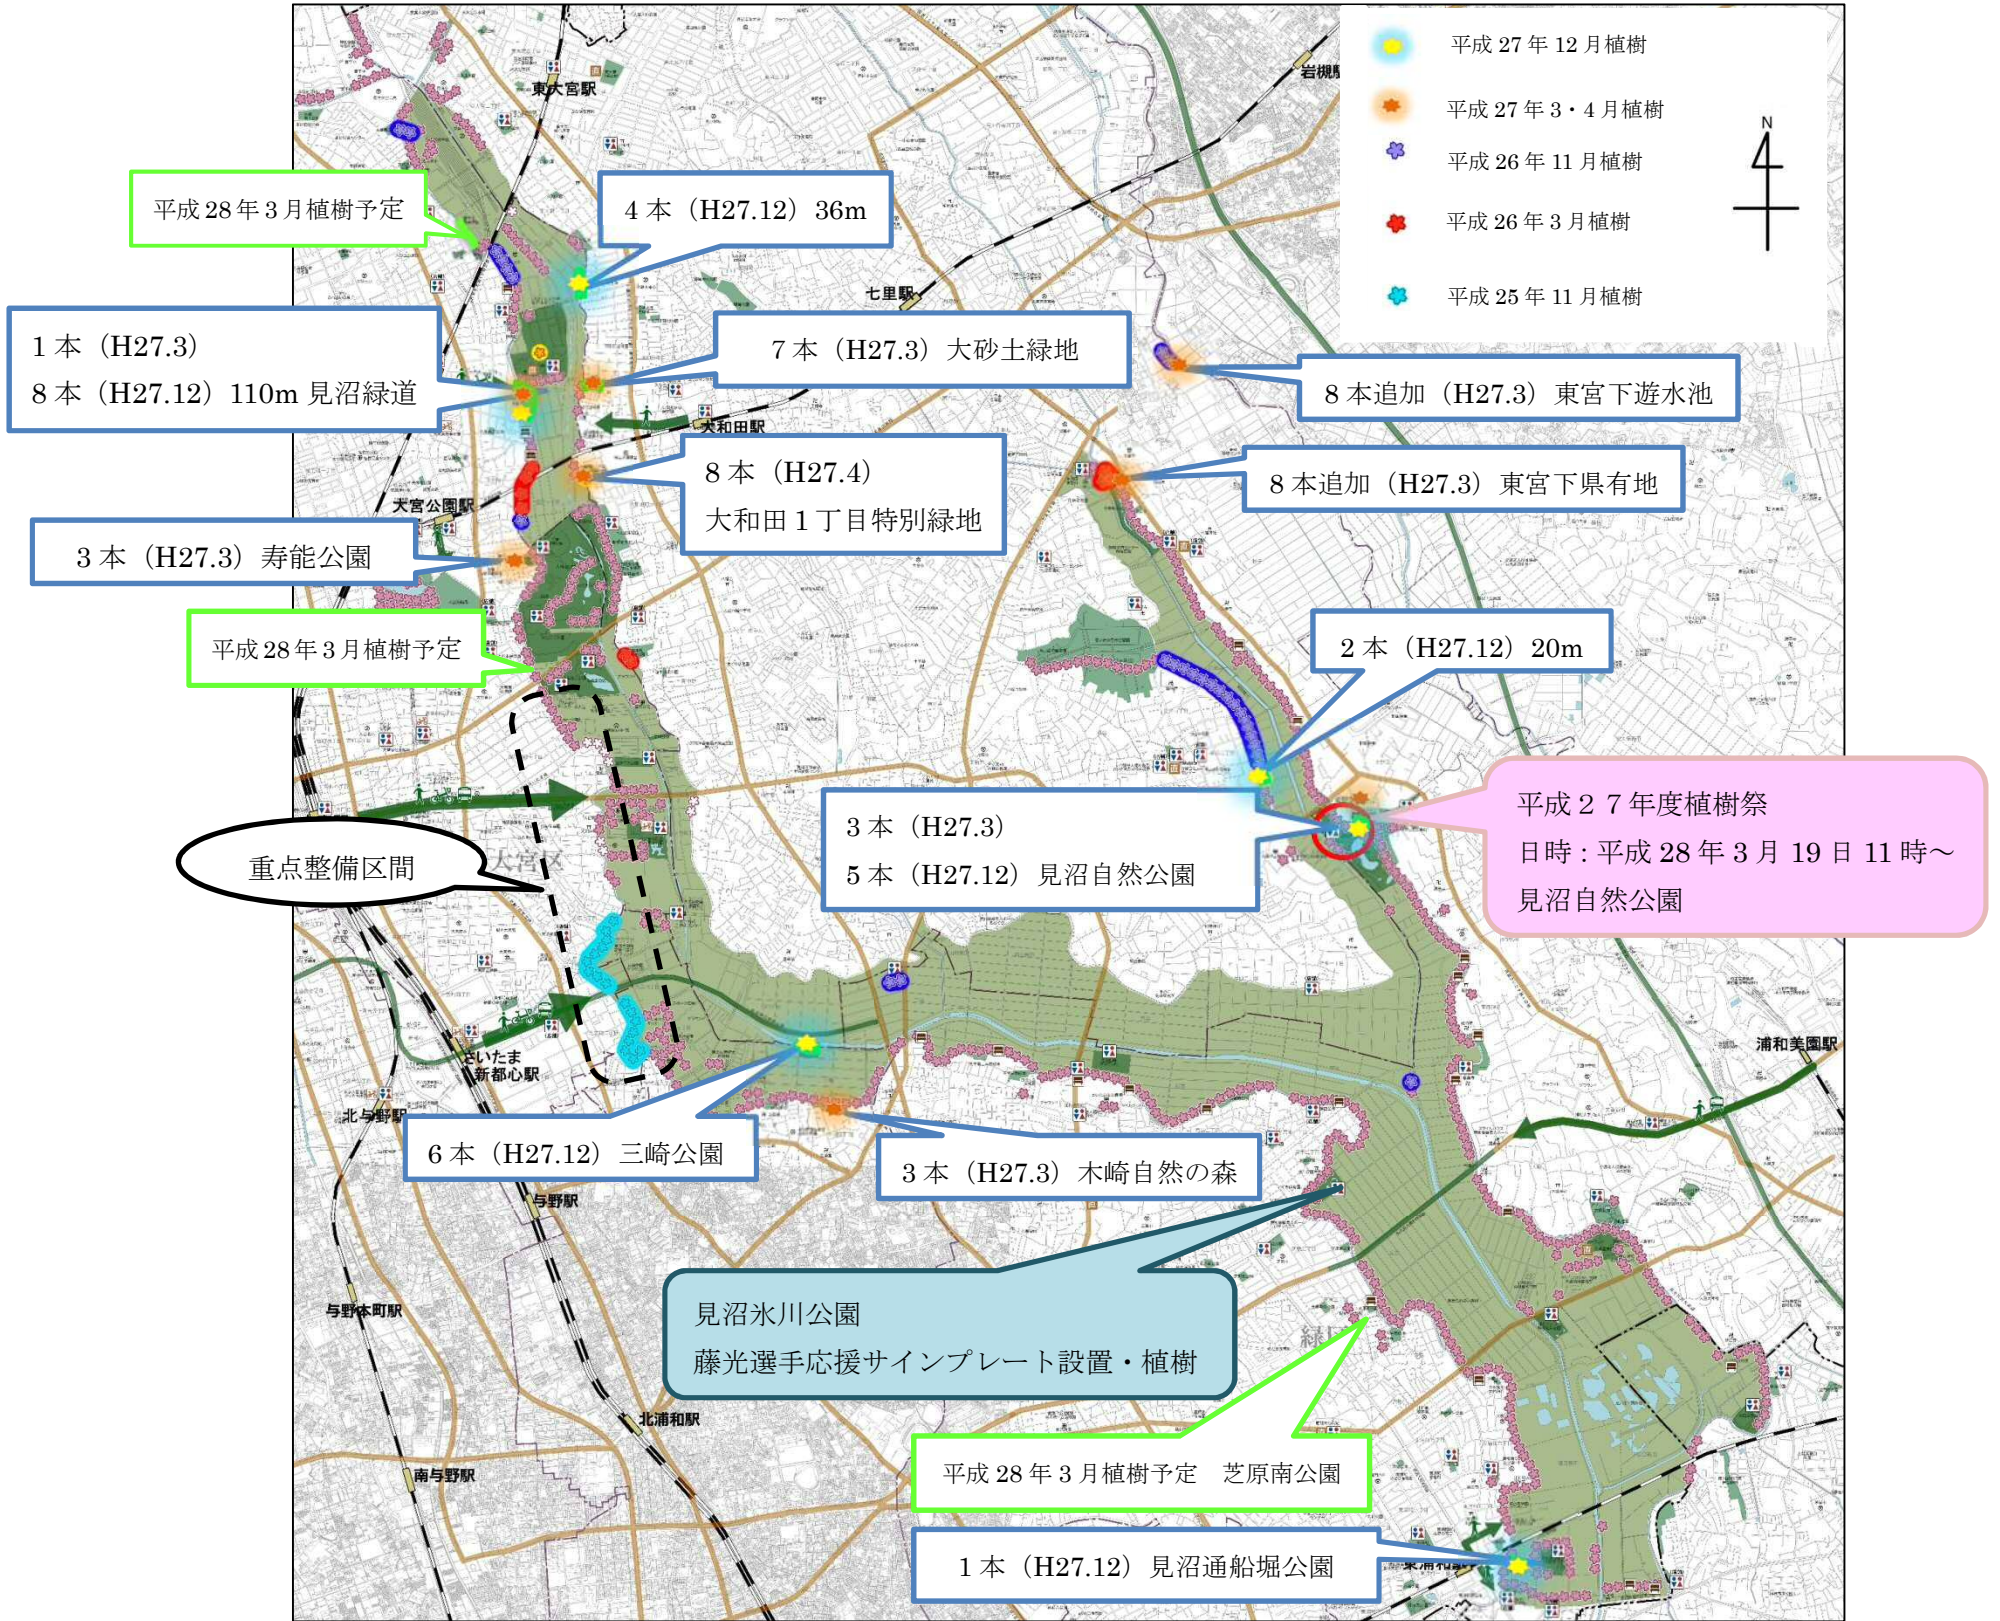

これまでの植樹の状況について

■植樹実績

平成27年12月現在

		西縁	東縁	通船堀	用水沿い計	分水通り	公園・緑地等	合計
本数	平成24年度まで	993本	693本	127本	1,813本			
	平成25年度実績	76本	9本		85本		47本	132本
	平成26年度実績	24本			24本	44本	54本	122本
	～平成27年12月実績	8本			8本	6本	20本	34本
	プロジェクト実績	108本	9本		117本	50本	121本	288本
	合計	1,101本	702本	127本	1,930本	50本	121本	2,101本

※年度内植樹予定7本

距離	平成24年度まで	11.1km	6.3km	0.8km	18.2km
	平成25年度実績	0.9km	0.1km		1.0km
	平成26年度実績	0.2km			0.2km
	～平成27年12月実績	0.1km			0.1km
	プロジェクト実績	1.2km	0.1km		1.3km
	合計	12.3km	6.4km	0.8km	19.5km

※他に川口市部分に0.9km、96本植栽されている。