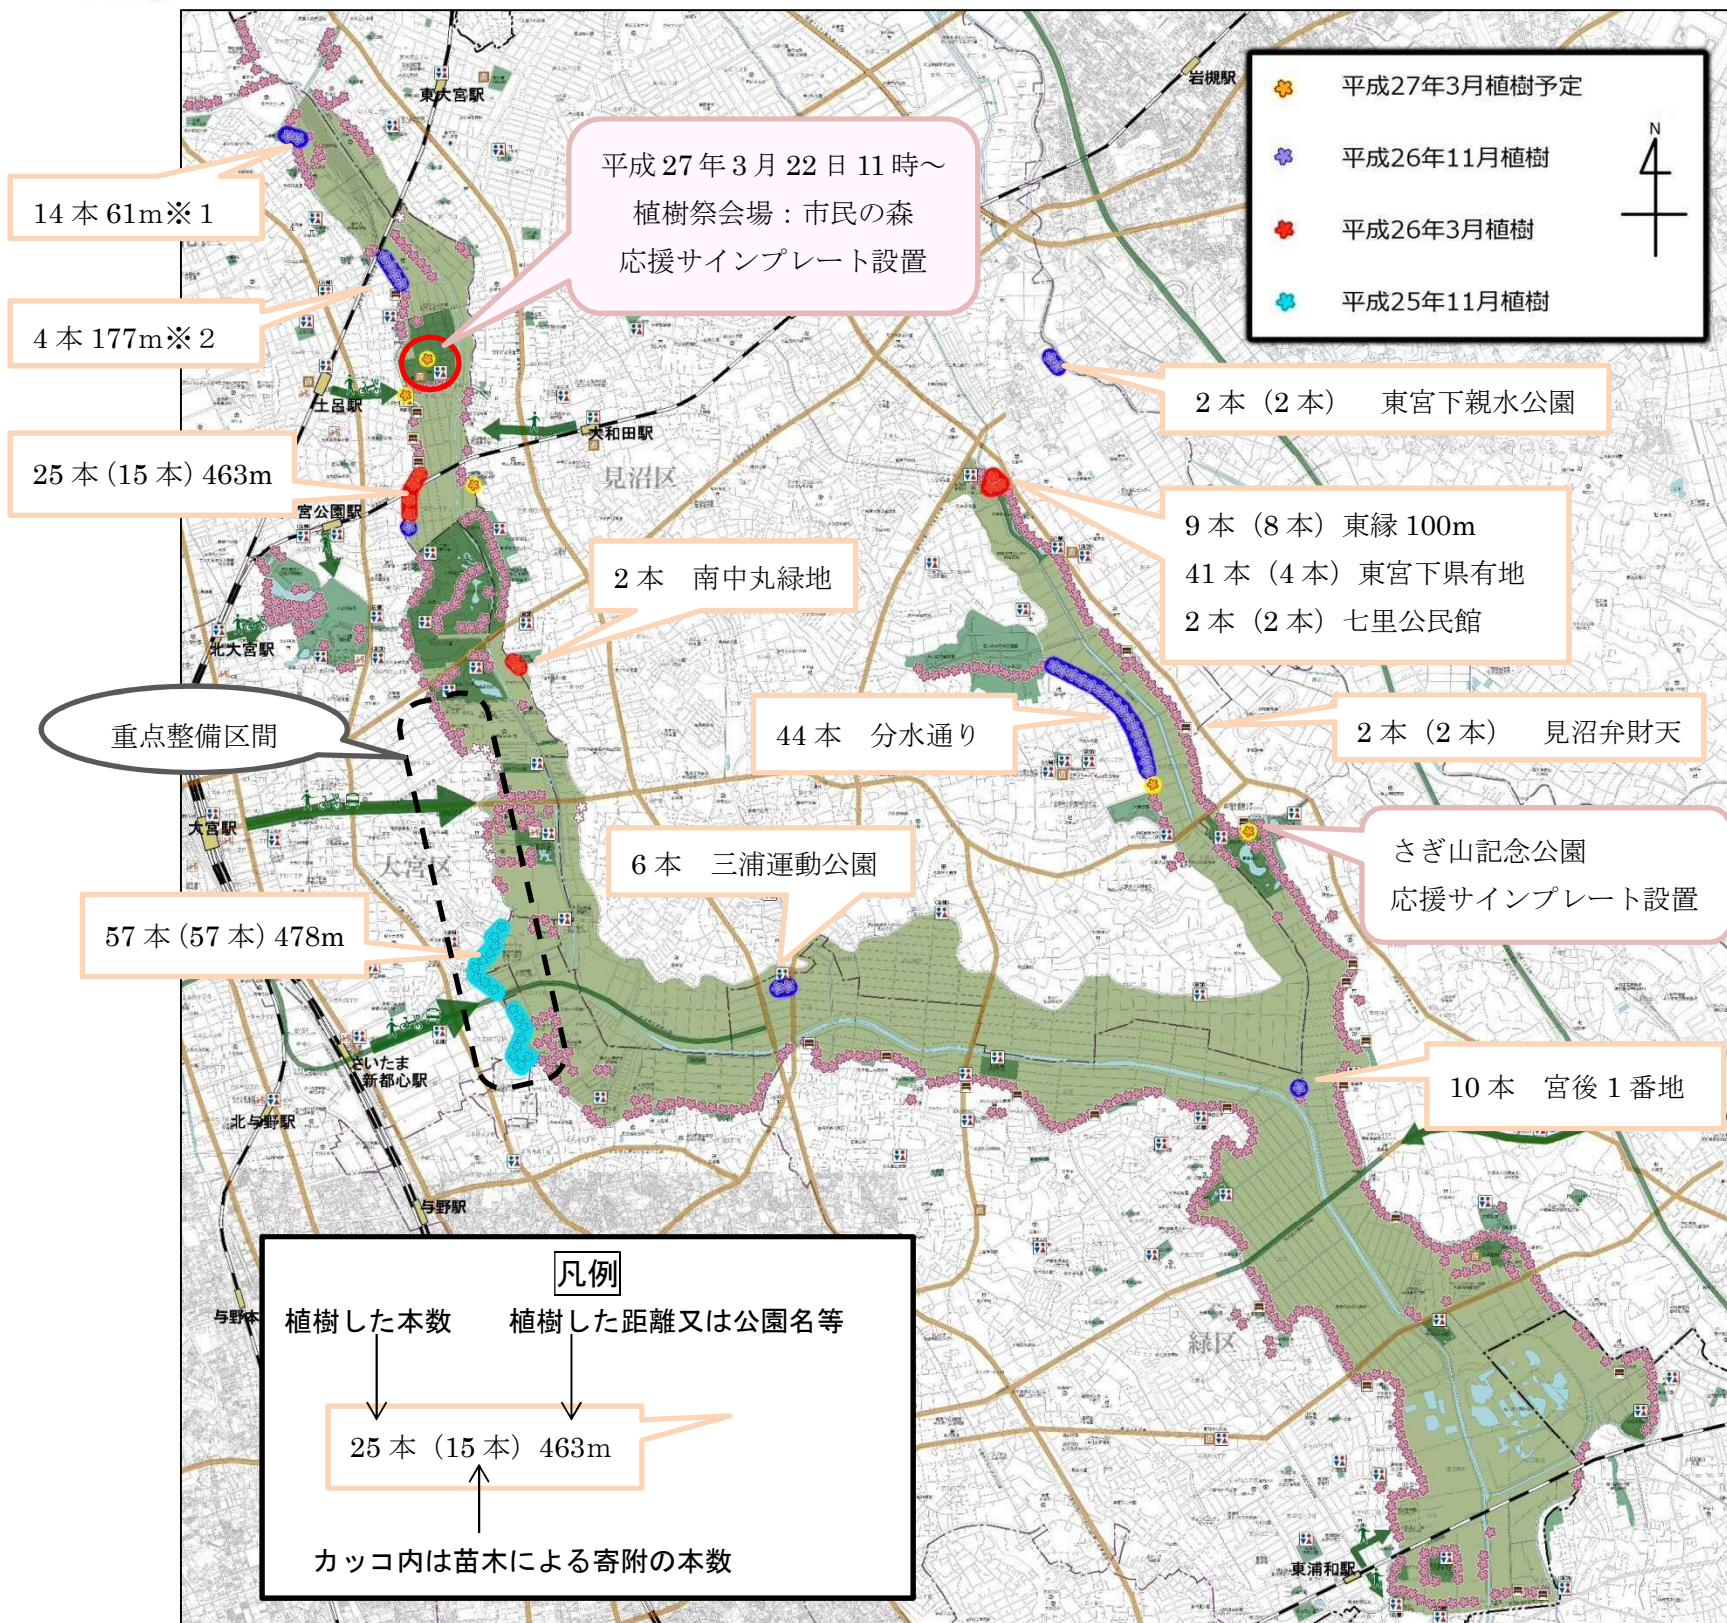

これまでの植樹の状況について

- ※1 見沼代用水西縁沿いに植えた距離は、61mとなる。
- ※2 既存の桜の間に新たに植樹を行ったため、植樹本数以上の距離計測となる。

植樹の実績

		西縁	東縁	通船堀	用水沿い計	分水通り	公園・緑地等	合計
本数	平成 24 年度まで	993 本	693 本	127 本	1,813 本			1,813 本
	平成 25 年度実績	76 本	9 本		85 本		47 本	132 本
	平成 26 年度 11 月	24 本			24 本	44 本	18 本	86 本
	プロジェクト実績	100 本	9 本		109 本	44 本	65 本	218 本
	合計	1,093 本	702 本	127 本	1,922 本	44 本	65 本	2,031 本
距離	平成 24 年度まで	11.1km	6.3km	0.8km	18.2km			
	平成 25 年度実績	0.9km	0.1km		1.0km			
	平成 26 年度 11 月	0.2km			0.2km			
	プロジェクト実績	1.1km	0.1km		1.2km			
	合計	12.2km	6.4km	0.8km	19.4km			