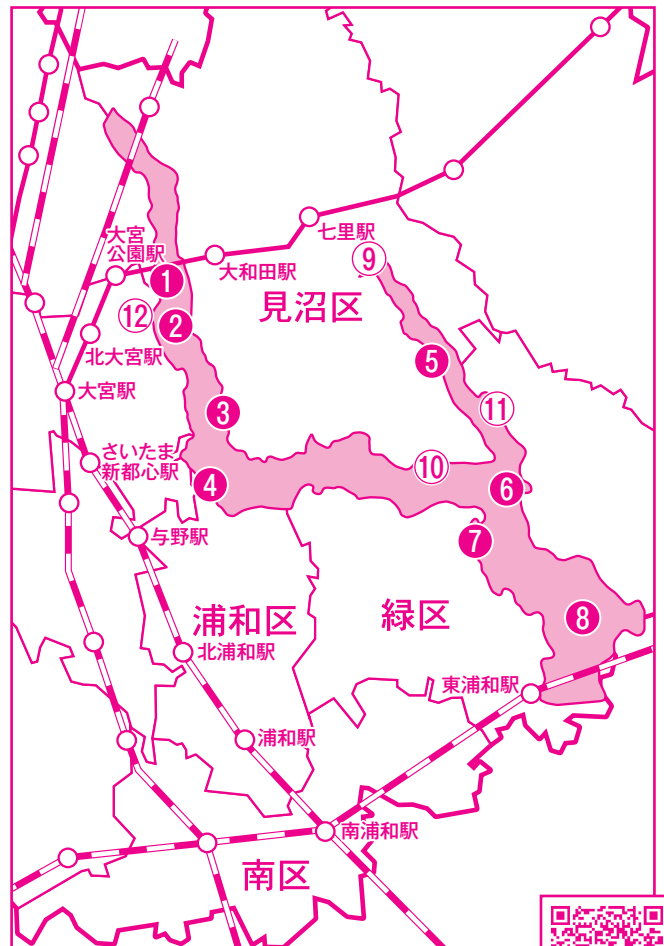

JR北浦和駅から東武バス
[岩02] / 七里学校前下車 徒歩2分
東武野田線七里駅から徒歩30分 (2km)
または国際興業バス
[七里01] [東大81] / 宮下下車 徒歩3分

集合場所

七里総合公園北側遊具広場ほか

※見沼たんぼ市民ネット参加団体(17団体)では、それぞれの活動場所を設定して、清掃活動を行います。そちらでの参加を希望される方は、お申し出ください。(詳細は裏面を参照)

日時

平成26年 **3月29日(土)** (小雨決行)
12:30受付 13:00スタート 15時終了予定

各団体の清掃場所

団体名	清掃場所
① NPO法人 地域人ネットワーク	北区見沼1丁目付近
② さいたま市みどり愛護会 NPO法人 自然観察さいたまフレンド	見沼区大和田1丁目付近
③ 大宮河川愛護会	大宮区天沼町1丁目松山橋付近
④ NPO法人 カンゾウを育てる会 浦和西高斜面林友の会	浦和区三崎付近
⑤ NPO法人 見沼ファーム21	見沼区加田屋2丁目付近
⑥ 見沼福祉農園推進協議会	緑区南部領辻付近
⑦ NPO法人 見沼ホテル保存会	見沼氷川公園付近
⑧ グラウンドワーク in 芝川	民家園付近
⑨ さいたま市事務局 見沼ふれあい散歩の会、見沼100年構想の会	七里総合公園付近
⑩ NPO法人 水のフォルム	見沼区見山、片柳1丁目・2丁目、 片柳東地域の用水路沿い
⑪ 日本野鳥の会埼玉	見沼自然公園付近
⑫ 見沼たんぼ地域ガイドクラブ	大宮公園付近

※3月29日(土)⑨においてウォーキング+ごみ拾いを行います。

その他、各団体については清掃活動を行います。

※見沼市民フォーラム・見沼たんぼ保全市民連絡会は、緑区で別途開催される「見沼たんぼキレイきれい大作戦」に参加する予定です。

※都合により、清掃場所が変更になる場合もございますので、予めご了承ください。

注意事項

- ・公共交通機関または、徒歩、自転車でお越しください。
(北浦和駅・七里駅よりバスがあります)
- ・ご参加の際は、交通事故等に充分気をつけてください。
- ・軍手、火バサミ(お持ちの方)はご持参ください。
- ・ウォーキング、ゴミ拾いをしやすい服装でご参加ください。
- ・たんぼや畑は私有地ですので、立ち入らないように注意しましょう。
また、ゴミ拾いは公有地、道路、水路等を中心に行います。
- ・参加者の応募が多い場合は、抽選となる場合もございますので、予めご了承ください。