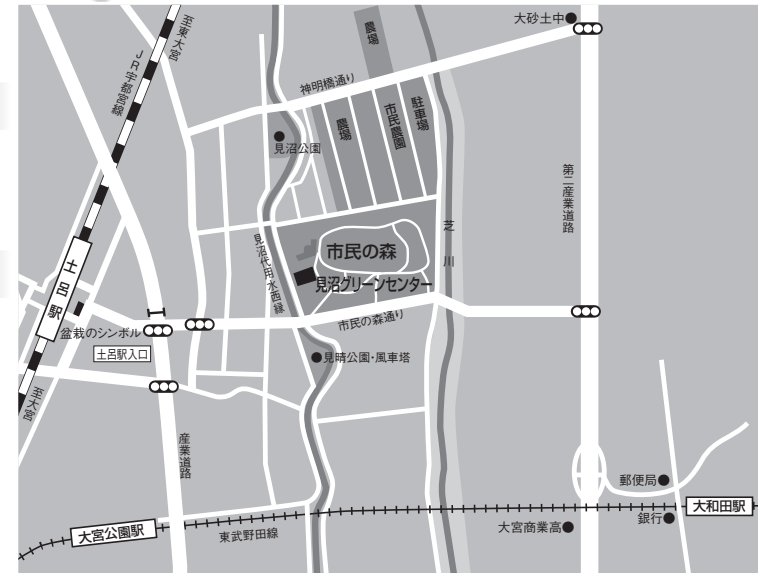

## グリーンアドベンチャー

公益財団法人さいたま市公園緑地協会

木の名前を考えながら緑地内を自由に散策します。参加者には樹木ガイドブックや花の種をさしあげます。(最終受付 14:00)

# 会場案内図