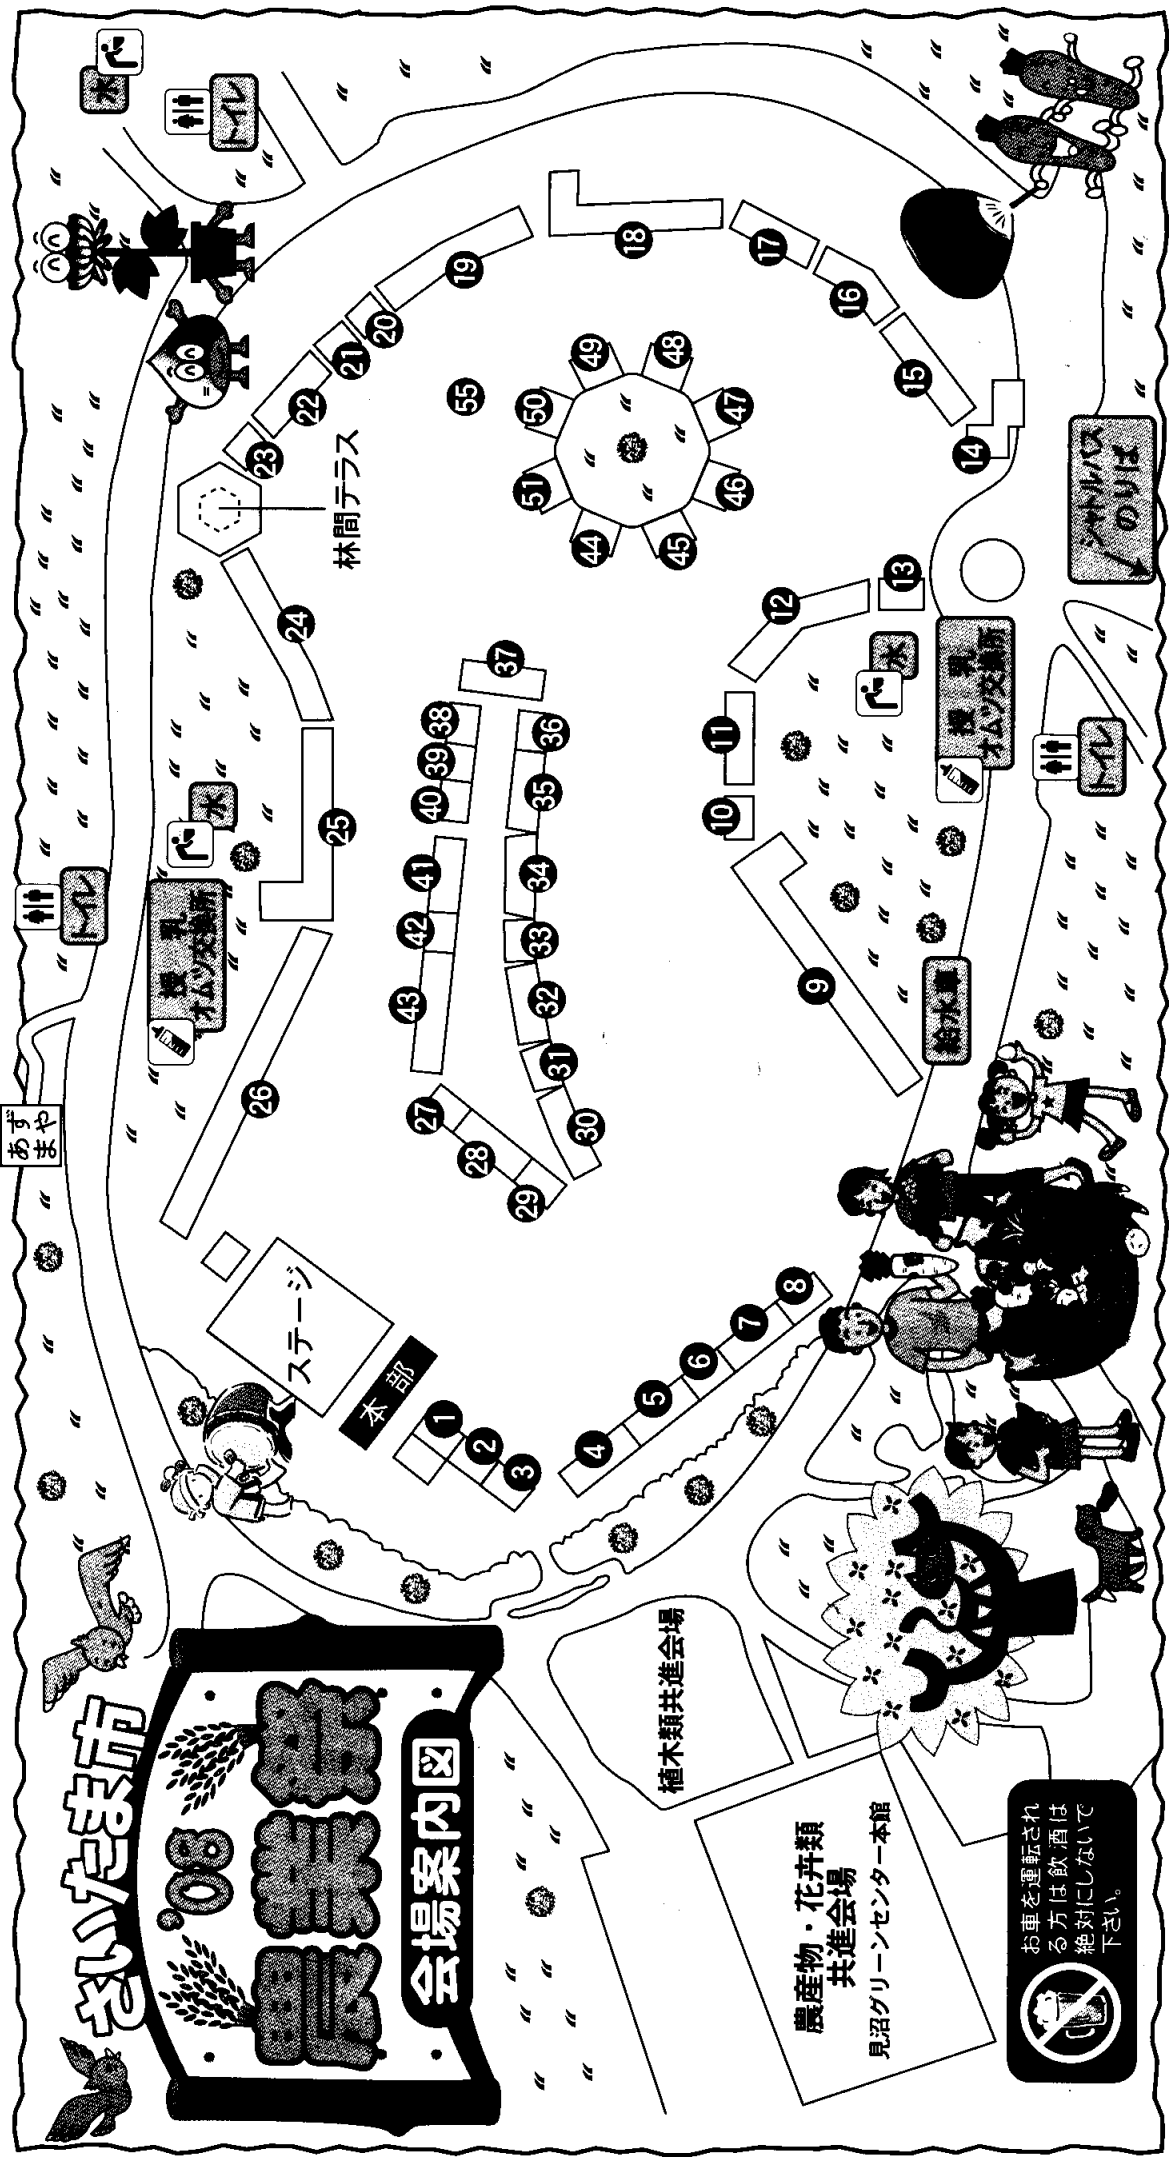

民謡曲目

曲名	地区	時間
1 さくら草音頭	馬宮支部	10:20
2 あの町・この町	大宮支部	
3 step by step 東京ブギウギ	春岡支部	
4 古都情念	東大宮支部	
5 銭太鼓	指扇支部	11:05
6 大山バヤシ	与野支部	
7 アパット・アパット	大宮支部	12:15
8 大宮おんど	馬宮支部	
9 ダスフェンスター	大宮支部	
10 八木節	春岡支部	12:55
11 東大宮音頭	東大宮支部	
12 南京玉すだれ	指扇支部	
13 オイデヤ小唄	与野支部	

民謡曲目

曲名	地区	時間
1 テン・プリティガールズ	三橋支部	9:45 10:45
2 枇杷の実のなる頃	日進支部	
3 三崎甚句	大砂土支部	
4 阿波踊り	宮原支部	
5 直実節	植水支部	
6 小樽のひとよ	三橋支部	
7 きよしのソーラン節	日進支部	
8 彩の国音頭	大砂土支部	
9 佐渡情話	宮原支部	
10 ライン音頭	植水支部	

さいたま市

08 農業祭

会場案内図

お車を運転される方は飲酒は絶対にして下さい。